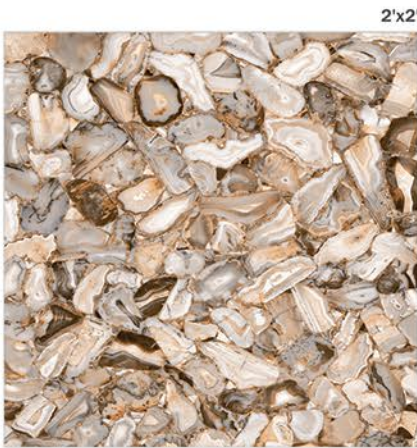

MAGIC BROWN